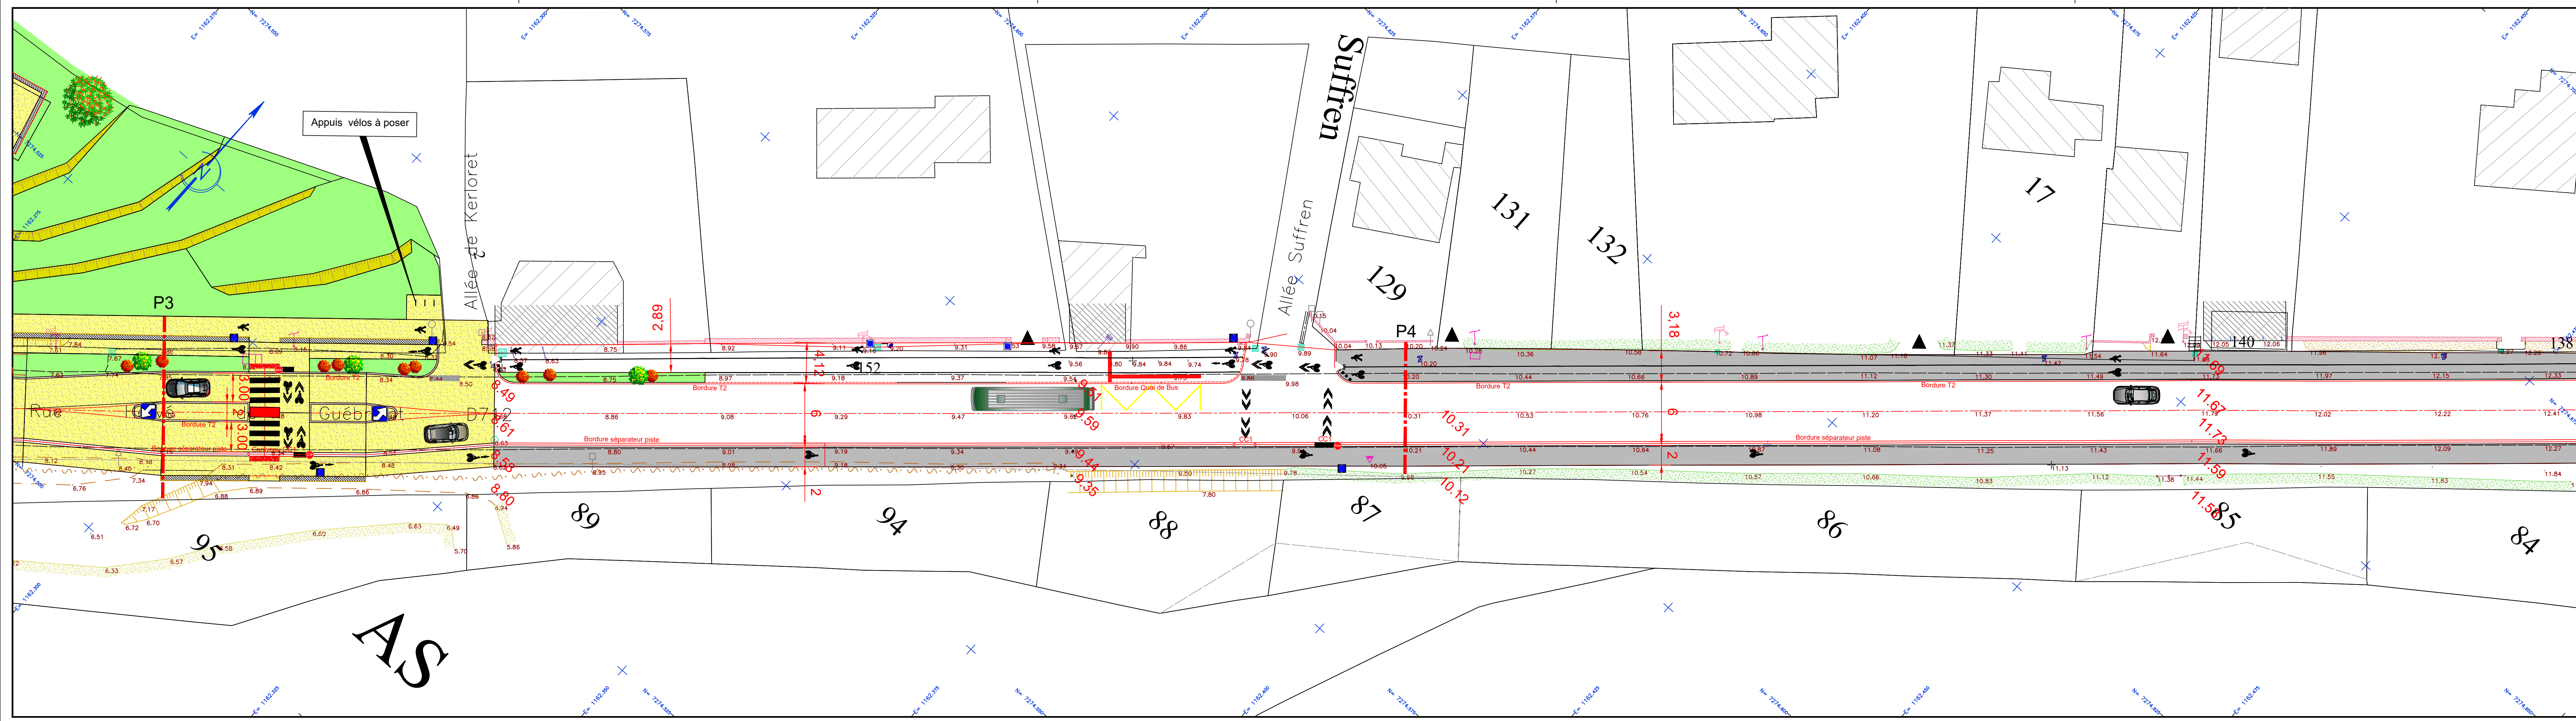

Rue Hervé De Guébriant  
Aménagement d'une  
piste cyclable

Avant projet sommaire  
Plan masse - Etat projeté

Indice		Modification		Date	
A		Modifications suite remarques du Département		17/11/2021	
Plan d'origine: établi le : 08/07/2021 Modifié le : 17/11/2021					
Resp Espace Ext	Resp Règle Esp	D.S.T		Règlement : 1034 de Guébriant Plan APS 2021	
S.GUOST	C.BELLEC	P.SCHRÖDER		2021	

Rue Hervé De Guébriant  
Aménagement d'une  
piste cyclable

Avant projet sommaire  
Plan masse - Etat projeté

Indice		Modification		Date	
A		Modifications suite aux remarques du Département		17/11/2021	
Plan d'origine: établi le : 08/07/2021 Modifié le : 17/11/2021					
Resp Espace Ext	Resp Règle Esp	D.S.T		Règlement : 1034 de Guébriant Plan APS 2021	
S.GUOST	C.BELLEC	P.SCHRÖDER		2021	